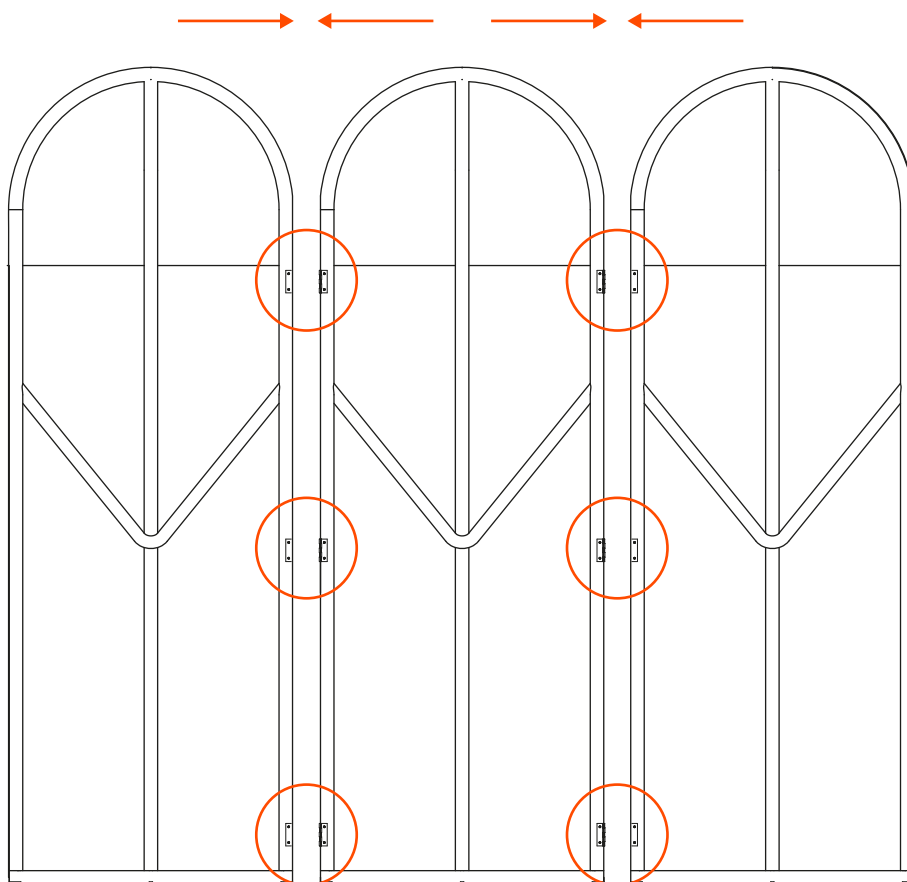

COLONY

by Skrivo

15 min

3x

12x
M2.5x20

1x

1

Avvitare i tre componenti con le viti in dotazione. | Screw the three elements with the given screw.